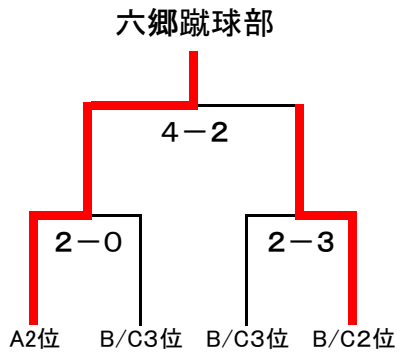

# 順位決定トーナメント

## J1トーナメント

※抽選

同一ブロックNG

|           |       |     |         |
|-----------|-------|-----|---------|
| トゥリオンファール | 仙南中OB | 大沢組 | エテルニーニョ |
|-----------|-------|-----|---------|

## J2トーナメント

※B/C2位対戦

同一ブロックNG

|   |  |  |   |
|---|--|--|---|
| 六 |  |  | ア |
|---|--|--|---|