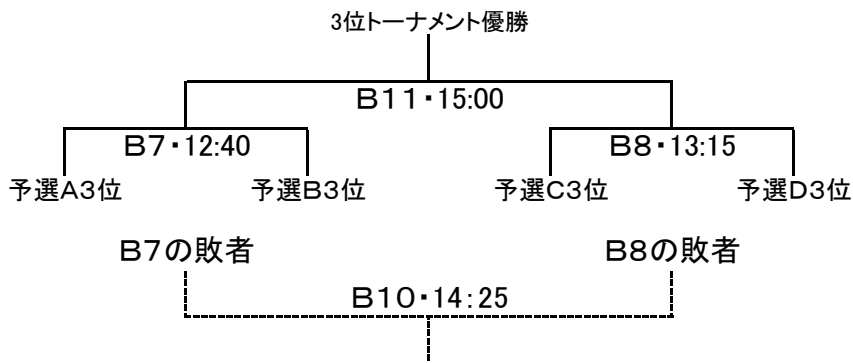

第13回美郷カップ 組合せ表

予選リーグ

Aブロック	美郷	新山B	川尻	勝	引	負	勝点	得点	失点	得失	順位
美郷											
新山B											
川尻											

Bブロック	中仙おおた	西仙北	本荘南	勝	引	負	勝点	得点	失点	得失	順位
中仙おおた											
西仙北											
本荘南											

Cブロック	角館	十文字	飯島南	勝	引	負	勝点	得点	失点	得失	順位
角館											
十文字											
飯島南											

Dブロック	大曲	牛島	新山A	勝	引	負	勝点	得点	失点	得失	順位
大曲											
牛島											
新山A											

順位トーナメント

★3位トーナメント

★2位トーナメント

★1位トーナメント