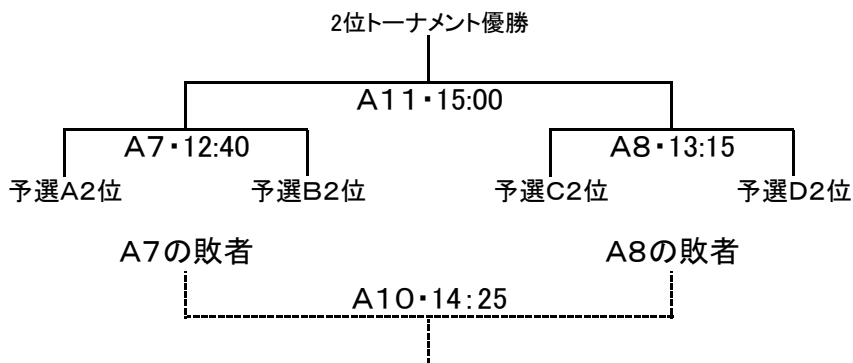

第13回美郷カップ 組合せ表

予選リーグ

Aブロック	美郷	新山B	川尻	勝	引	負	勝点	得点	失点	得失	順位
美郷											
新山B											
川尻											

Bブロック	中仙おおた	西仙北	本荘南	勝	引	負	勝点	得点	失点	得失	順位
中仙おおた											
西仙北											
本荘南											

Cブロック	角館	十文字	飯島南	勝	引	負	勝点	得点	失点	得失	順位
角館											
十文字											
飯島南											

Dブロック	大曲	牛島	新山A	勝	引	負	勝点	得点	失点	得失	順位
大曲											
牛島											
新山A											

順位トーナメント

★3位トーナメント

★2位トーナメント

★1位トーナメント